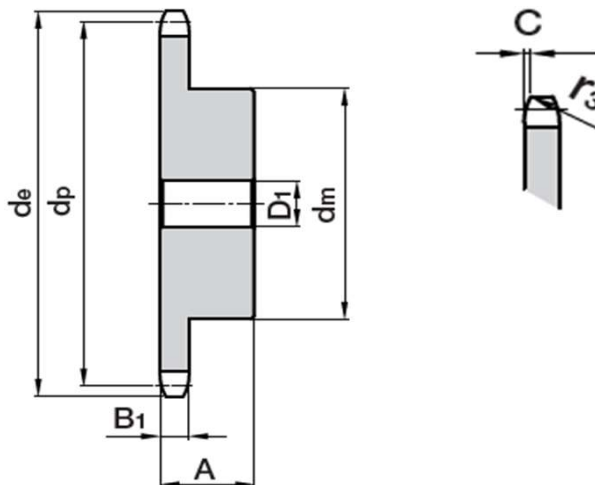

Řetězová kola s nábojem

Typ 05 B-1

8 x 3 mm

8 x 3 mm SIMPLEX								
Počet zubů Z	Rozměry (mm)							
	d_e	d_p	d_m	D_1	A	B_1	r_3	C
8	24,00	20,90	13	6	12	2,8	8	1
9	26,60	23,39	15	6	12	2,8	8	1
10	29,20	25,89	17	8	12	2,8	8	1
11	31,70	28,39	18	8	13	2,8	8	1
12	34,20	30,91	20	8	13	2,8	8	1
13	36,70	33,42	23	8	13	2,8	8	1
14	39,20	35,95	25	8	13	2,8	8	1
15	41,70	38,48	28	8	13	2,8	8	1
16	44,30	41,01	30	8	14	2,8	8	1
17	46,80	43,53	30	8	14	2,8	8	1
18	49,30	46,07	30	8	14	2,8	8	1
19	51,90	48,61	30	8	14	2,8	8	1
20	54,40	51,14	30	8	14	2,8	8	1
21	57,00	53,68	35	8	14	2,8	8	1
22	59,50	56,21	35	8	14	2,8	8	1
23	62,00	58,75	35	8	14	2,8	8	1
24	64,60	61,29	35	8	14	2,8	8	1
25	67,50	63,83	35	8	14	2,8	8	1
26	69,50	66,37	40	10	16	2,8	8	1
27	72,20	68,91	40	10	16	2,8	8	1
28	74,80	71,45	40	10	16	2,8	8	1
29	77,30	73,99	40	10	16	2,8	8	1
30	79,80	76,53	40	10	16	2,8	8	1
31	82,40	79,08	40	10	16	2,8	8	1
32	84,90	81,61	40	10	16	2,8	8	1
33	87,50	84,16	40	10	16	2,8	8	1